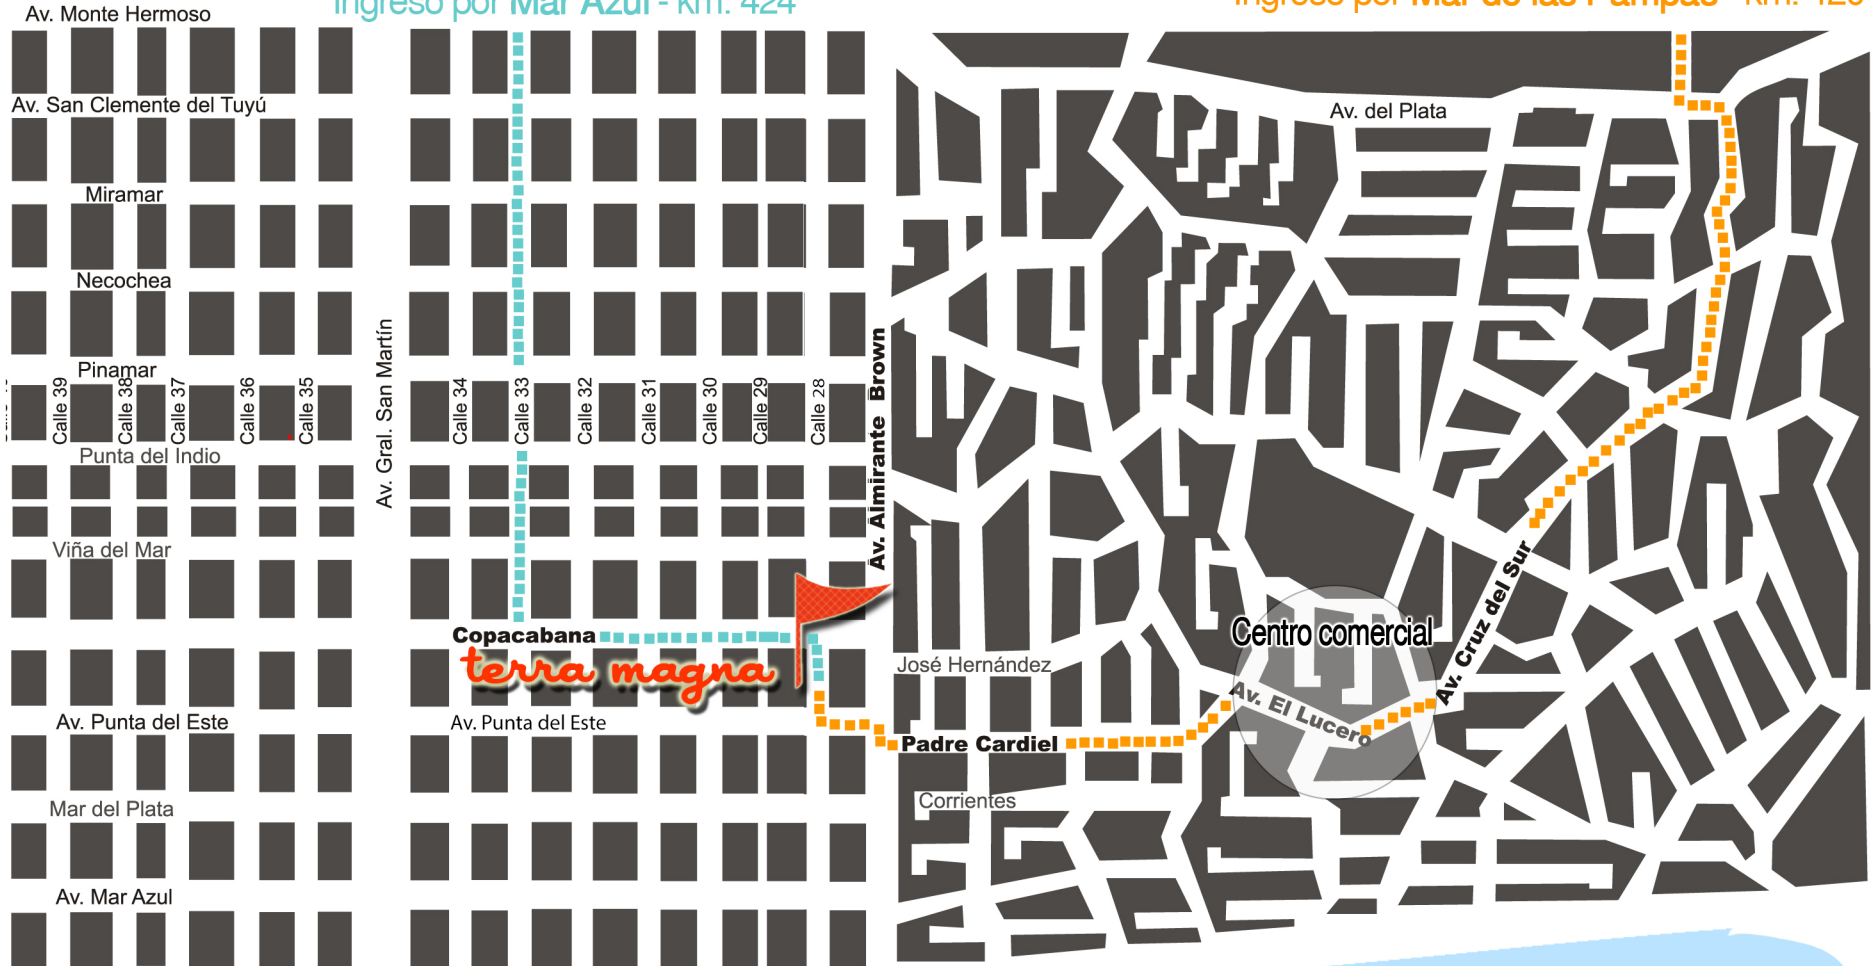

← a Mar del Plata

Ruta 11

a Villa Gesell →

Ingreso por Mar Azul - km. 424

Ingreso por Mar de las Pampas - km. 420

Copacabana
terra magna

mar azul

las gaviotas

mar de las pampas

terra magna | Calle 28 entre Punta del Este y Copacabana. Las Gaviotas, |
Tel. 2255.477487 | Cel. (011) 15 54167713 | GPS: -37.334057 S, -57.028977 W